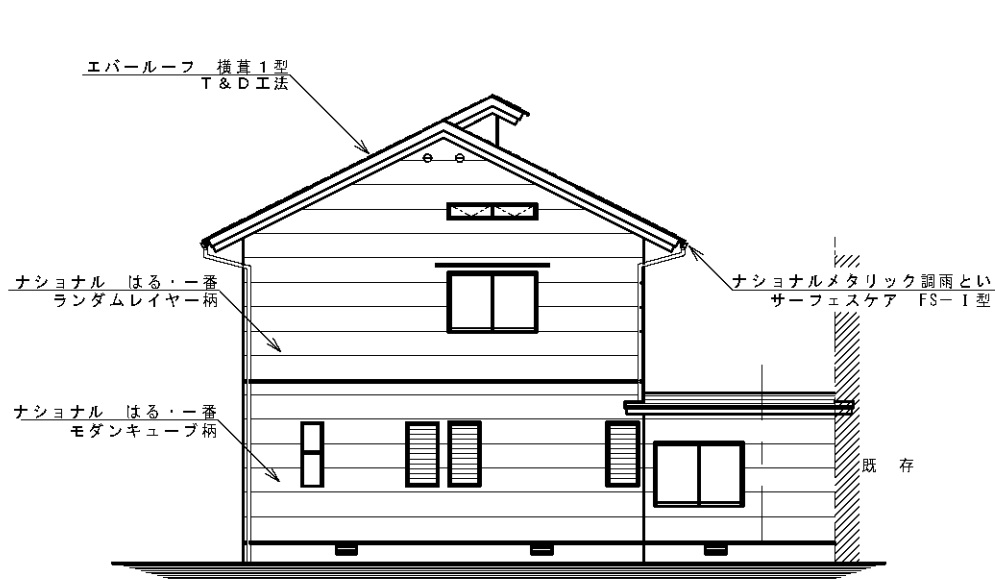

南 立 面

東 立 面

西 立 面

北 立 面

外壁材

■ はる一番 シェア外壁21 白/グレー
MWS173MS0 9999円(税別)

■ はる一番 シェア外壁21 シェア付-横
MWS183SAG 9999円(税別)