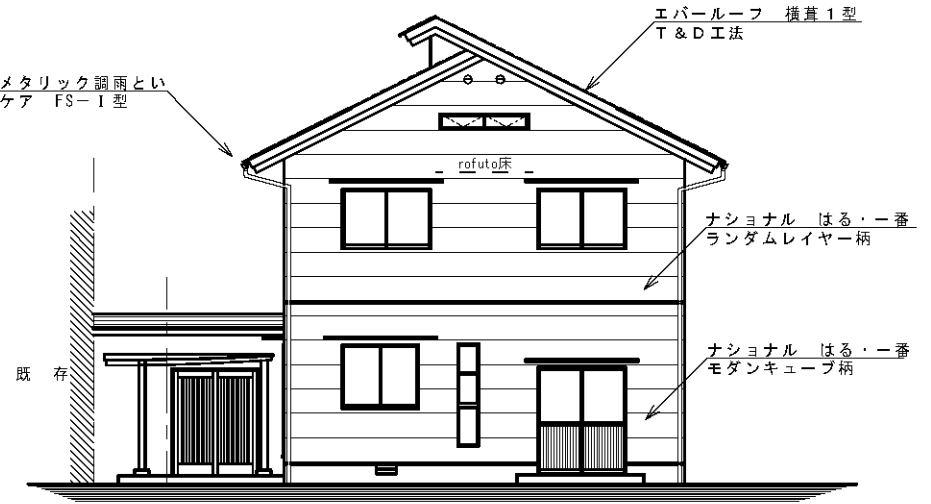

南 立 面

東 立 面

西 立 面

北 立 面

外壁材

■ はる一番 シェア外壁21 白/グレー
MWS173MS0 9999円(税別)

■ はる一番 シェア外壁21 シェア付-横
MWS183SAG 9999円(税別)