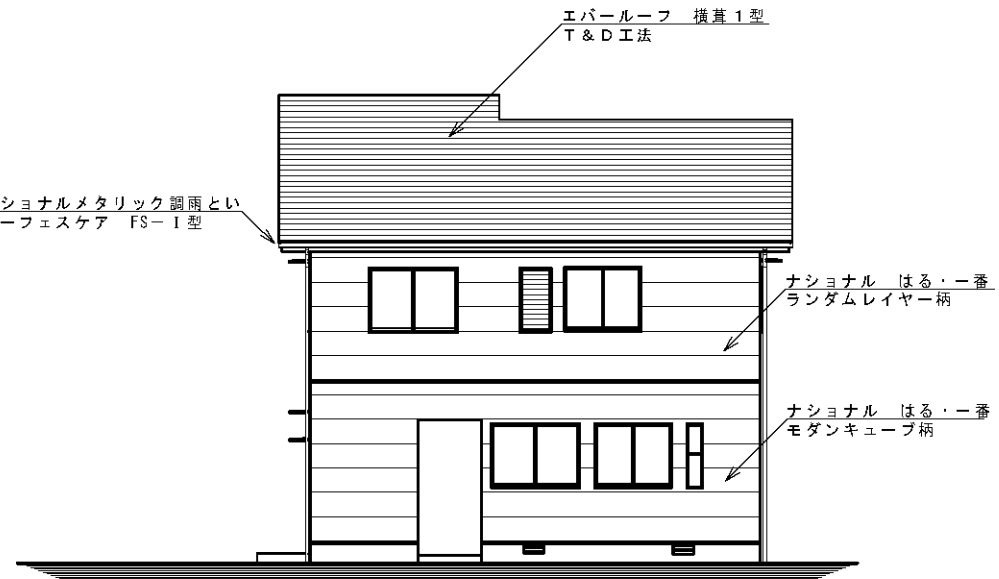

南 立 面

東 立 面

西 立 面

北 立 面

外壁材

■ はる一番 シェア外壁21 白/グレー
MWS173MS0 9999円(税別)

■ はる一番 シェア外壁21 シェア付-横
MWS183SAG 9999円(税別)